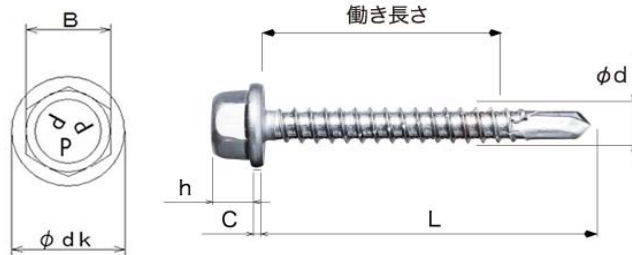

スーパー **ピアスタ**® HEX

**全ねじ** スーパーピアスタ H E X 六角 ステンメッキ

サイズ	小箱入数×小箱数	L	φ d k	B	h	c	φ d	働き長さ	削孔板厚
5 x 19	1,000 x 4	19	11.0	8.0	4.1	1.3	4.8	8.5	1.6 - 3.2
5 x 25	1,000 x 4	25	11.0	8.0	4.1	1.3	4.8	12.5	1.6 - 4.0
5 x 35	500 x 4	35	11.0	8.0	4.1	1.3	4.8	22.5	1.6 - 4.0