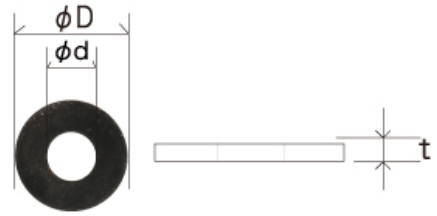

ゴムパッキン

ゴムパッキン 黒

| サイズ | 袋入数 | ϕD | ϕd | t |
|-------|-------|----------|----------|-----|
| 4mm 用 | 1,000 | 8.0 | 3.5 | 1.6 |
| 5mm 用 | 1000 | 11.0 | 4.5 | 2.5 |
| 6mm 用 | 1,000 | 13.0 | 5.5 | 3.2 |