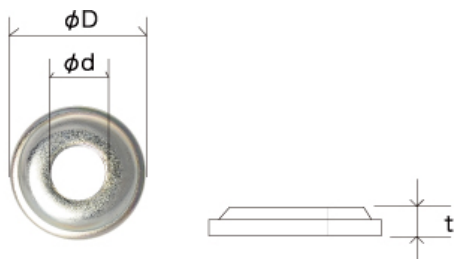

座金

座金 三価クロメート (白)

サイズ	袋入数	ϕD	ϕd	t
5mm 用	1,000	14.0	5.0	2.2
6mm 用	500	17.0	6.5	2.7

座金 SUS304

サイズ	袋入数	ϕD	ϕd	t
5mm 用	1,000	14.0	5.0	2.2
6mm 用	500	17.0	6.5	2.7