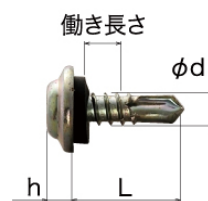

シールピアスPAN

全ねじ シールピアスPAN 三価クロメート(白)

サイズ	小箱入数×小箱数	L	ϕdk	h	ϕd	働き長さ	削孔板厚
4 x 13	700 x 10	13	10.0	2.0	4.2	5	1.2 - 3.2