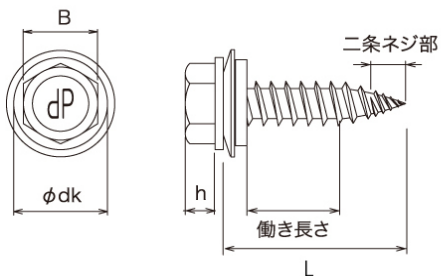

薄板専用ビス

0.8mmの2枚あわせも素早く高保持力実現!

ピアスタ イレブン

HEX タイプBW

BW

全ねじ ピアスタ イレブン HEX ラスパートプラス

サイズ	タイプ	小箱入数×小箱数	L	φ d k	B	h	働き長さ	1枚削孔板厚	2枚合わせ時
4.2 x 19	BW	300 x 10	19	8.9	7.0	3.0	6	0.6 - 1.2	1.6 MAX

※タイプ表記について
 タイプS : 座面セレーション付 タイプF : 座面フラット タイプBW : ボンデッドワッシャー付