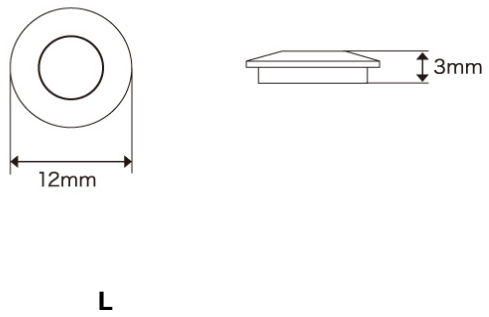

薄板専用ビス

0.8mmの2枚あわせも素早く高保持力実現!

ピアスタ イレブン

HEX タイプBW

BW

全ねじ ピアスタ イレブン HEX ラスパートプラス

サイズ	タイプ	小箱入数×小箱数	L	φ d k	B	h	働き長さ	1枚削孔板厚	2枚合わせ時
4.2 x 19	BW	300 x 10	19	8.9	7.0	3.0	6	0.6 - 1.2	1.6 MAX

※タイプ表記について
 タイプS : 座面セレーション付 タイプF : 座面フラット タイプBW : ボンデッドワッシャー付