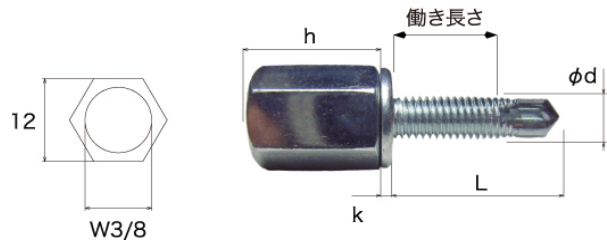

## 全ねじ ピアスインサート 三価クロメート(白) ピアスインサート (標準)

サイズ	小箱入数×小箱数	L	h	k	φd	働き長さ	削孔板厚
6 x 25	250 x 4	25	17.0	2.0	5.9	14	2.3 - 6.0

## 全ねじ ピアスインサート 三価クロメート(白) ピアスインサート (長ドリル/No5)

サイズ	小箱入数×小箱数	L	h	k	φd	働き長さ	削孔板厚
6 x 35	200 x 4	35	17.0	2.0	5.8	16	6.0 - 12.0