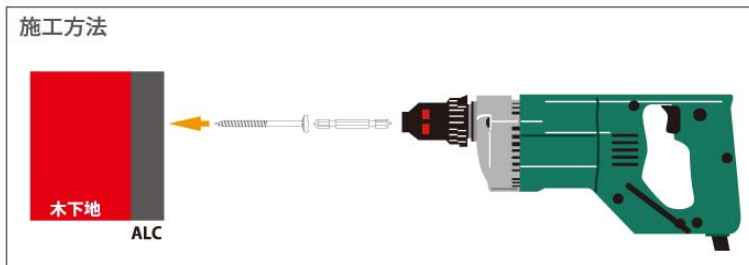

ALC木下地用

半ねじ ピアスALC 木下地用 ラスパートシルバー

サイズ	小箱入数×小箱数	L	l (ねじ部)	dk	w	h	φd
5 x 70	300 x 4	70	35	12.0	13.0	3.3	4.9